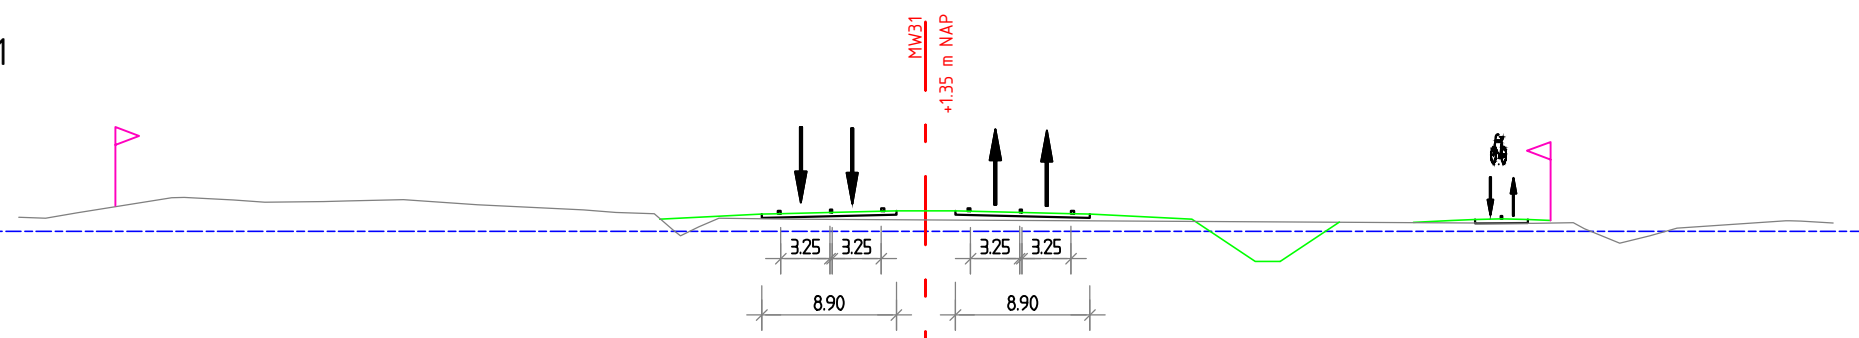

Dwarsprof. t.o.v. MW31
 Metreering : 16900.000
 schaal 1: 500

N.A.P.

Deetailkaart OTB N31 Harlingen	
Gedeelte: N31 Harlingen	
Ontwerp kilometreering N31 km. 16.460-17.260	
	Kaartblad 6 van 6
	schaal 1: 2500
	02-12-2011